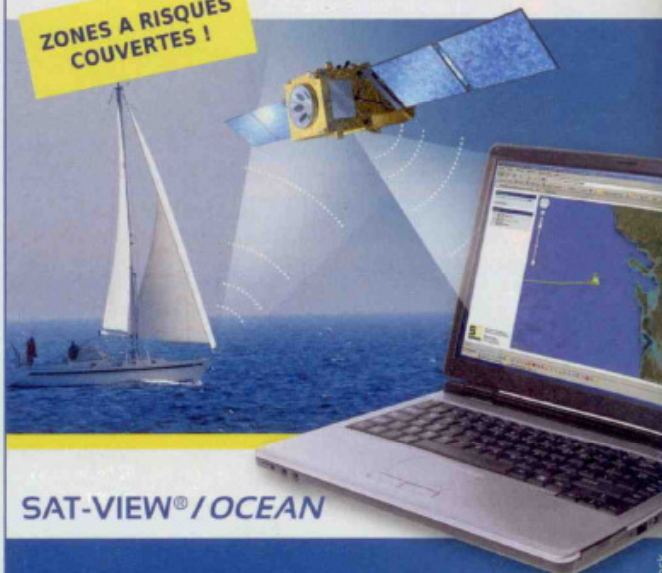

CONVOYEURS - PROPRIETAIRES LOUEURS DE BATEAUX

ZONES A RISQUES COUVERTES !

SAT-VIEW® / OCEAN

La position de votre bateau en temps réel !
Surveillance sortie de zone
Technologie 100 % satellite
Services clé en main
Installation simple et rapide
Aucune compétence technique requise